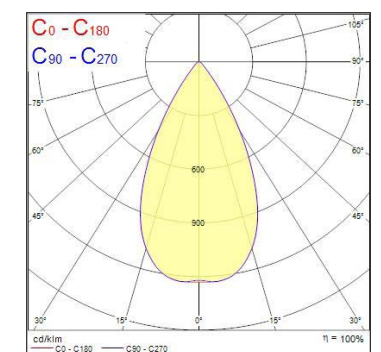

CODE	DESCRIPTION	SYSTEM POWER (W)	FINISH	COLOUR TEMP	CRI	BEAM ANGLE	FIXTURE LUMEN (LM)	FIXTURE EFFICACY (LM/W)
CI60173WG3	CILINDRO GEN3 60	17	White	3000K	90	36°(24°-54°)	1496	88
CI60173BG3	CILINDRO GEN3 60	17	Black	3000K	90	36°(24°-54°)	1496	88
CI80323WG3	CILINDRO GEN3 80	32	White	3000K	90	36°(24°-54°)	2835	89
CI80323BG3	CILINDRO GEN3 80	32	Black	3000K	90	36°(24°-54°)	2835	89
CI90543WG3	CILINDRO GEN3 90	54	White	3000K	90	36°(24°-54°)	4725	88
CI90543BG3	CILINDRO GEN3 90	54	Black	3000K	90	36°(24°-54°)	4725	88
CI60174WG3	CILINDRO GEN3 60	17	White	4000K	90	36°(24°-54°)	1615	95
CI60174BG3	CILINDRO GEN3 60	17	Black	4000K	90	36°(24°-54°)	1615	95
CI80324WG3	CILINDRO GEN3 80	32	White	4000K	90	36°(24°-54°)	3024	95
CI80324BG3	CILINDRO GEN3 80	32	Black	4000K	90	36°(24°-54°)	3024	95
CI90544WG3	CILINDRO GEN3 90	54	White	4000K	90	36°(24°-54°)	5250	97
CI90544BG3	CILINDRO GEN3 90	54	Black	4000K	90	36°(24°-54°)	5250	97

Cilindro Gen3 60

SMALL - 24°

MEDIUM - 36°

LARGE - 54°

Cilindro Gen3 80

SMALL - 24°

MEDIUM - 36°

LARGE - 54°