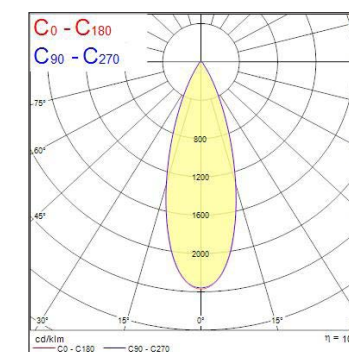

CODE	DESCRIPTION	SYSTEM POWER (W)	FINISH	COLOUR TEMP	CRI	BEAM ANGLE	FIXTURE LUMEN (LM)	FIXTURE EFFICACY (LM/W)
CI60173WG3	CILINDRO GEN3 60	17	White	3000K	90	36°(24°-54°)	1496	88
CI60173BG3	CILINDRO GEN3 60	17	Black	3000K	90	36°(24°-54°)	1496	88
CI80323WG3	CILINDRO GEN3 80	32	White	3000K	90	36°(24°-54°)	2835	89
CI80323BG3	CILINDRO GEN3 80	32	Black	3000K	90	36°(24°-54°)	2835	89
CI90543WG3	CILINDRO GEN3 90	54	White	3000K	90	36°(24°-54°)	4725	88
CI90543BG3	CILINDRO GEN3 90	54	Black	3000K	90	36°(24°-54°)	4725	88
CI60174WG3	CILINDRO GEN3 60	17	White	4000K	90	36°(24°-54°)	1615	95
CI60174BG3	CILINDRO GEN3 60	17	Black	4000K	90	36°(24°-54°)	1615	95
CI80324WG3	CILINDRO GEN3 80	32	White	4000K	90	36°(24°-54°)	3024	95
CI80324BG3	CILINDRO GEN3 80	32	Black	4000K	90	36°(24°-54°)	3024	95
CI90544WG3	CILINDRO GEN3 90	54	White	4000K	90	36°(24°-54°)	5250	97
CI90544BG3	CILINDRO GEN3 90	54	Black	4000K	90	36°(24°-54°)	5250	97

Cilindro Gen3 60

SMALL - 24°

MEDIUM - 36°

LARGE - 54°

Cilindro Gen3 80

SMALL - 24°

MEDIUM - 36°

LARGE - 54°