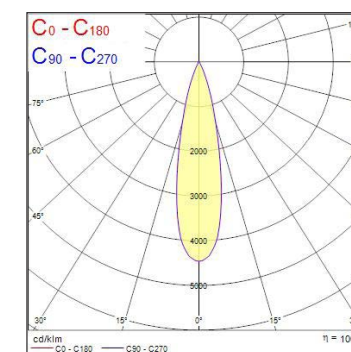

CODE	DESCRIPTION	SYSTEM POWER (W)	FINISH	COLOUR TEMP	CRI	BEAM ANGLE	FIXTURE LUMEN (LM)	FIXTURE EFFICACY (LM/W)
CI60173WG3	CILINDRO GEN3 60	17	White	3000K	90	36°(24°-54°)	1496	88
CI60173BG3	CILINDRO GEN3 60	17	Black	3000K	90	36°(24°-54°)	1496	88
CI80323WG3	CILINDRO GEN3 80	32	White	3000K	90	36°(24°-54°)	2835	89
CI80323BG3	CILINDRO GEN3 80	32	Black	3000K	90	36°(24°-54°)	2835	89
CI90543WG3	CILINDRO GEN3 90	54	White	3000K	90	36°(24°-54°)	4725	88
CI90543BG3	CILINDRO GEN3 90	54	Black	3000K	90	36°(24°-54°)	4725	88
CI60174WG3	CILINDRO GEN3 60	17	White	4000K	90	36°(24°-54°)	1615	95
CI60174BG3	CILINDRO GEN3 60	17	Black	4000K	90	36°(24°-54°)	1615	95
CI80324WG3	CILINDRO GEN3 80	32	White	4000K	90	36°(24°-54°)	3024	95
CI80324BG3	CILINDRO GEN3 80	32	Black	4000K	90	36°(24°-54°)	3024	95
CI90544WG3	CILINDRO GEN3 90	54	White	4000K	90	36°(24°-54°)	5250	97
CI90544BG3	CILINDRO GEN3 90	54	Black	4000K	90	36°(24°-54°)	5250	97

Cilindro Gen3 60

SMALL - 24°

MEDIUM - 36°

LARGE - 54°

Cilindro Gen3 80

SMALL - 24°

MEDIUM - 36°

LARGE - 54°