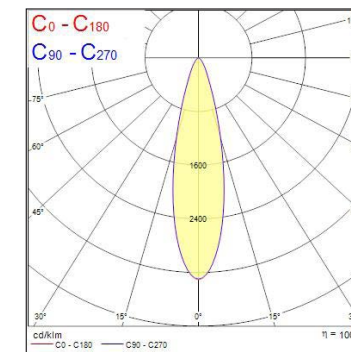

Cilindro Gen3 60

SMALL - 24°