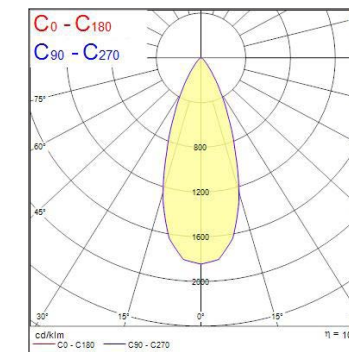

MEDIUM - 36°