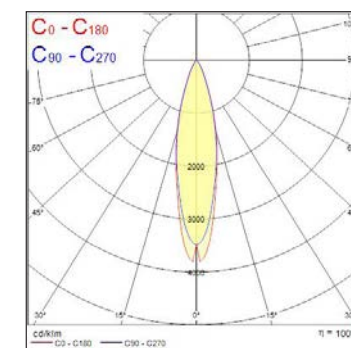

Cilindro Gen3 90

SMALL - 24°