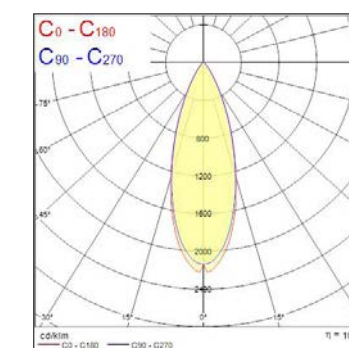

MEDIUM - 36°